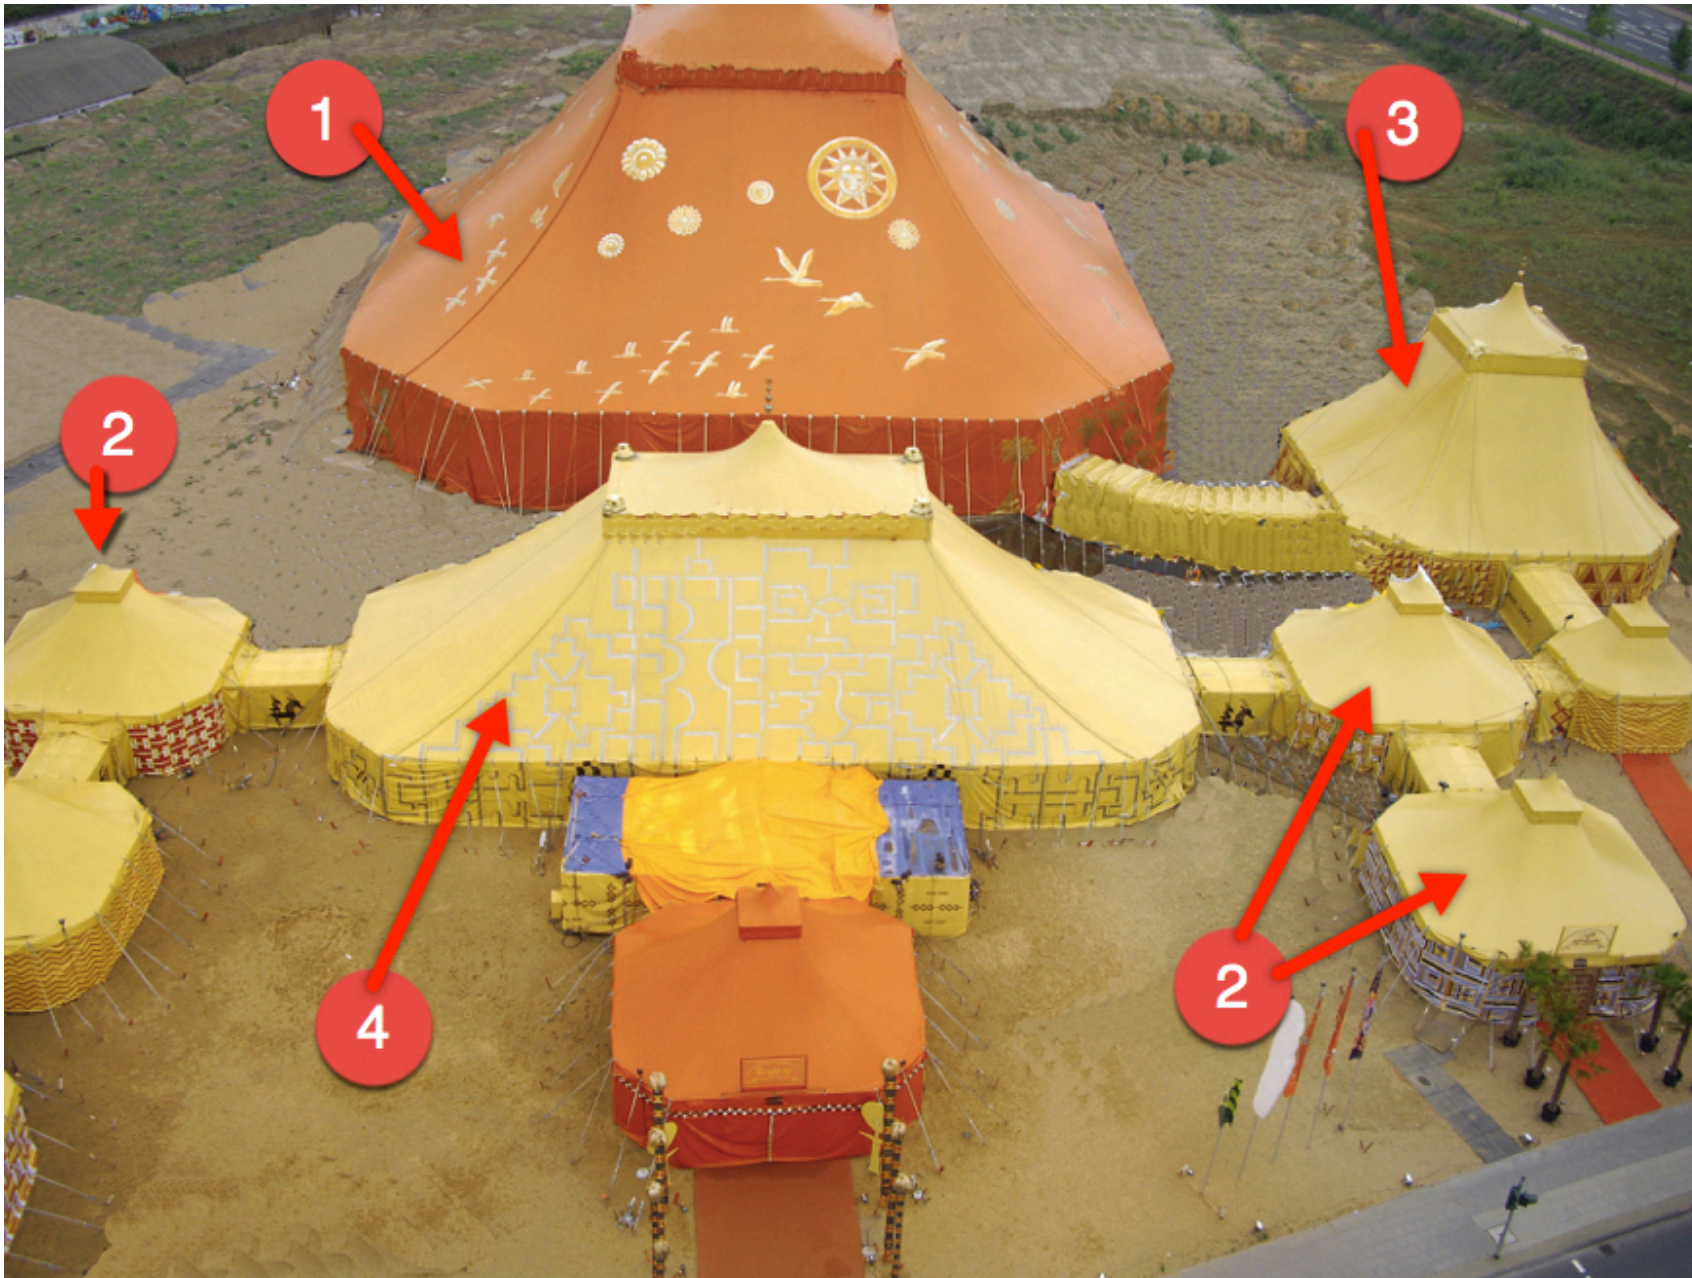

Zeltstadt „AFRIKA„

42m x 42m

10m x 10m

18m x 18m

16m x 36m