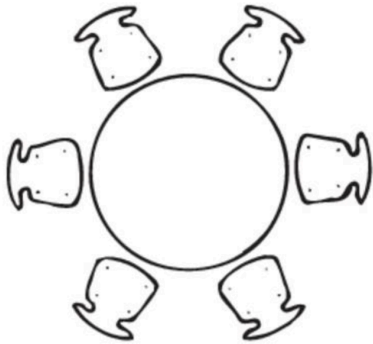

Runde Tische

Klappbare FüÙe

1,20 m , Höhe 0,76 m , 6 Plätze

1,50 m , Höhe 0,76 m , 8 Plätze

1,80 m , Höhe 0,76 m , 10 Plätze

2,00 m , Höhe 0,76 m , 12 Plätze