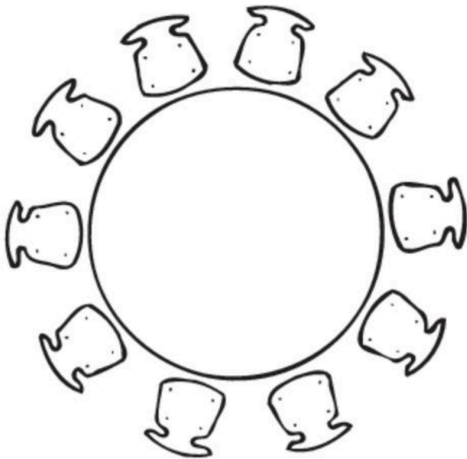

Runde Tische

Klappbare FüÙe

1,20 m , Höhe 0,76 m , 6 Plätze

1,50 m , Höhe 0,76 m , 8 Plätze

1,80 m , Höhe 0,76 m , 10 Plätze

2,00 m , Höhe 0,76 m , 12 Plätze